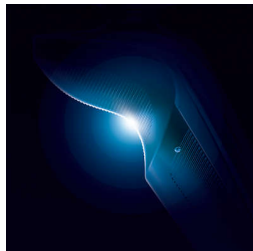

Удобная ручка

Удобный корпус с противоскользящим покрытием обеспечивает эргономичный захват, надежный контроль и исключительно чистое бритье.