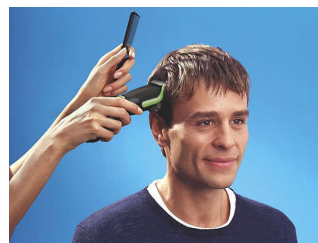

Säker och enkel styling

Skapa vilken frisyr du vill med upp till 8 olika längder mellan 1 och 21 mm med den här unika justerbara kammen. Det inbyggda säkerhetslåset gör att du kan klippa utan problem.

Publiceringsdatum
2024-02-17

Version: 2.2.1

© 2024 Koninklijke Philips N.V.
Med ensamrätt.

Specifikationerna kan ändras utan föregående meddelande. Alla varumärken tillhör Koninklijke Philips N.V. eller sina respektive ägare.

www.philips.com