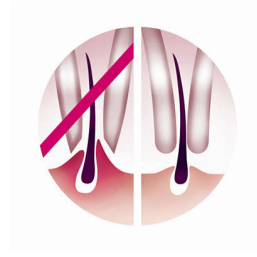

## Щеточка для пилинга

Уникальный дизайн от Philips: гипоаллергенные щетинки для предотвращения раздражения кожи и эргономичная конструкция, которая идеально подходит для использования как на влажной, так и на сухой коже.

## Насадка для активного массажа

Насадка для активного массажа с вибрацией бережно подготавливает и успокаивает кожу, обеспечивая комфорт во время эпиляции.

## Эпилирующие диски для бережной эпиляции

Особые диски для бережной эпиляции удаляют волоски без ощущения дискомфорта на коже.