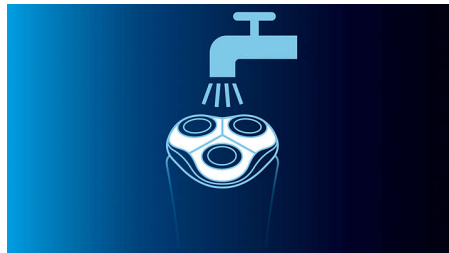

Aparat de bărbierit complet lavabil

Aparatul de ras electric complet lavabil cu sistem QuickRinse devine curat în mai puțin timp

Specificații

Ușor de utilizat

Curățare: Aparat de bărbierit complet lavabil, Clătire rapidă a spațiului pentru păr
Durată de bărbierire: Funcționare cu fir

Performanțe în bărbierire

Urmărirea conturului: Răspuns contur dinamic
Sistem de bărbierire: Super Lift&Cut

Alimentare

Tensiune automată: 100-240 V
Energie în standby: < 0,2 W
Consum max. de energie: 5.4 W

Accesorii

Întreținere: Perie de curățat, Capac de protecție

Design

Finisaj: Carcasă frontală din plastic foarte lucioasă
Culoare: Albastru Arrol
Mâner: Mâner ușor

Service

Cap înlocuibil: HQ8 a fost înlocuit de SH50, Înlocuiește la fiecare 2 ani cu HQ8
2 ani garanție