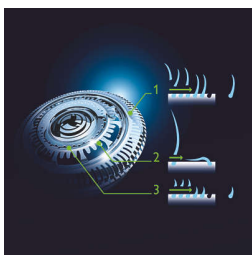

### **Britje s popolnim nadzorom in natančnostjo**

- Udoben ročaj z ergonomskim držalom za natančen nadzor
- Koži prijazen natančni prirezovalnik

## Značilnosti

### Brivnik GyroFlex 3D

Sistem GyroFlex 3D se brez težav prilagaja linijam vašega obraza ter tako zmanjšuje pritisk in draženje pri glatkem britju.

### Brivne glave UltraTrack

Gladko britje z minimalnim draženjem kože. Brivna glava ima 3 specializirane mrežice: reže za običajne dlačice, kanale za dolge ali ležeče dlačice in luknje za najkrajše dlačice.