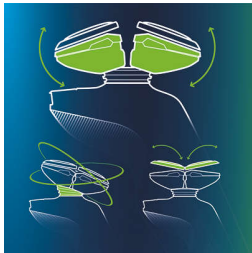

Značilnosti

Brivnik GyroFlex 3D