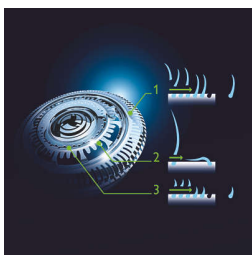

- Удобный корпус с эргономичным захватом обеспечивает точное управление бритвой
- Компактный триммер, защищающий кожу

Новейшая бритва каждый день

- Система Jet Clean очищает, смазывает и заряжает бритву

Основные особенности

GyroFlex 3D

Головки GyroFlex 3D бритвы плавно повторяют все контуры лица, сводя к минимуму нажим и раздражение кожи.

UltraTrack

Гладкое бритье, снижающее раздражение кожи. Каждая головка оснащена 3 специальными бритвенными кольцами: с прорезями для обычных волос, с каналами для длинных и с отверстиями для короткой щетины.

Система Super Lift&Cut

Встроенная система двойных лезвий электрической бритвы Philips приподнимает волосы, сбривая их максимально близко к поверхности кожи, что обеспечивает более чистое бритье.

Удобная ручка