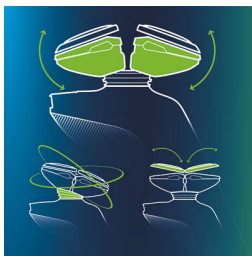

Мягко повторяет контуры лица

- Система Philips SensoTouch GyroFlex 3D плавно повторяет все контуры лица

Сенсационно гладкое бритье

- Головки UltraTrack захватывают все волоски всего за несколько движений
- Бритвы с системой Super Lift&Cut

Электробритва, защищающая вашу кожу

- Специальное уплотнение бритвы Aquatex обеспечивает комфортное сухое и освежающее влажное бритье
- Технология бритья без трения SkinGlide снижает раздражение

Полный контроль и качество бритья

Основные особенности

GyroFlex 3D

Головки GyroFlex 3D бритвы плавно повторяют все контуры лица, сводя к минимуму нажим и раздражение кожи.

UltraTrack

Гладкое бритье, снижающее раздражение кожи. Каждая головка оснащена 3 специальными бритвенными кольцами: с прорезями для обычных волос, с каналами для длинных и с отверстиями для короткой щетины.