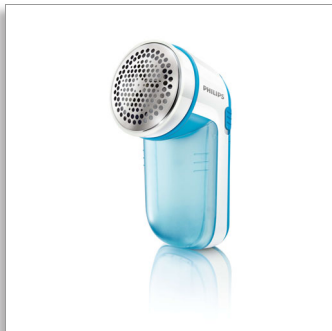

Philips
Quitapelusas eléctrico

Elimina las pelusas de tela
Adecuado para todas las prendas
2 baterías Philips AA incluidas

GC026/00

Quitapelusas eléctrico

Reviva sus prendas antiguas al instante

El quitapelusas eléctrico de Philips le permite eliminar fácilmente y rápidamente las pelusas de tela de todo tipo de prendas. Todas sus prendas, ya sea su suéter o su manta, ¡se verán como nuevas nuevamente!

Fácil de utilizar

- El depósito de pelusas es fácil de retirar y vaciar

Fácil de utilizar

- Se incluyen 2 pilas AA de marca Philips en el envase
- El cepillo de limpieza ayuda a limpiar el aparato después de usarlo

Eliminación rápida y eficaz de pelusas

- Malla con orificios de tres tamaños diferentes para eliminar pelusas de cualquier tamaño
- Tapa de ajuste de altura para las prendas más delicadas
- Gran superficie de la hoja para cubrir un área grande de una sola vez

Eliminación rápida y eficaz de pelusas

- Rotación de la hoja de hasta 8800 vueltas/min para una eliminación eficaz

PHILIPS

Quitapelusas eléctrico

Elimina las pelusas de tela Adecuado para todas las prendas, 2 baterías Philips AA incluidas