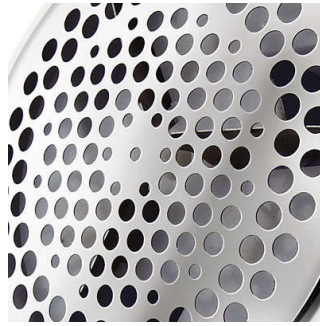

Philips
Quitapelusas eléctrico

Elimina las pelusas de tela
Adecuado para todas las prendas
2 baterías Philips AA incluidas

GC026/00

Quitapelusas eléctrico

Reviva sus prendas antiguas al instante

El quitapelusas eléctrico de Philips le permite eliminar fácilmente y rápidamente las pelusas de tela de todo tipo de prendas. Todas sus prendas, ya sea su suéter o su manta, ¡se verán como nuevas nuevamente!

Cabezal de afeitado con diseño especial

Gracias a la malla con orificios de tres tamaños diferentes, todas las pelusas quedan atrapadas y se eliminan de la tela de manera eficaz.

Tapa de ajuste de altura