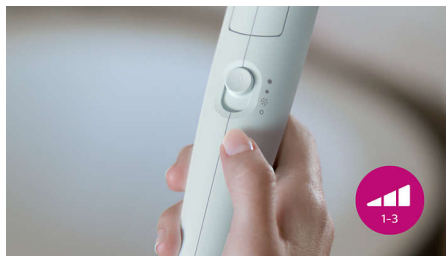

Nástavec ThermoProtect

Unikátně navržený nástavec ThermoProtect efektně mísí teplý a chladný vzduch, ideální pro každodenní péči. Sníží teplotu o 10°C, a přesto vlasy vysuší rychle.

3 nastav. tepl. a rychl. vysouš.

Tento vysoušeč vlasů nabízí 3 předvolené kombinace rychlosti/teploty pro rychlejší a jednodušší vytvoření dokonalého stylu.

Nastavení chladného vzduchu

Nastavení chladného vzduchu poskytuje proud chladného vzduchu, který dokončí a fixuje váš účes.