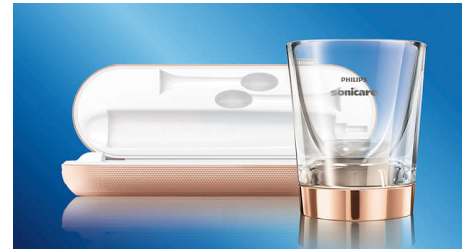

Σχεδιάση με γνώμονα την αποθήκευση

Η πολυτελής θήκη μεταφοράς USB χρησιμοποιείται και ως φορτιστής, ώστε να μην εξαντληθεί η μπαταρία όταν είστε εν κινήσει. Τοποθετήστε την οδοντόβουρτσα στη θήκη και συνδέστε την με το φορητό σας υπολογιστή ή σε μια πρίζα. Περιλαμβάνει επίσης μια βάση για τις κεφαλές βουρτσίσματος, για εξαιρετική υγιεινή στα ταξίδια. Όσο για τη φόρτιση στο σπίτι μας, το κομψό ποτήρι φόρτισης ταιριάζει τέλεια στο μπάνιο σας και χρησιμοποιείται και ως ποτήρι για ξέπλυμα μετά το βούρτσισμα. Απλώς τοποθετήστε την οδοντόβουρτσα μέσα στο ποτήρι. Απολαύστε δύο εβδομάδες τακτικής χρήσης με μία μόνο πλήρη φόρτιση.