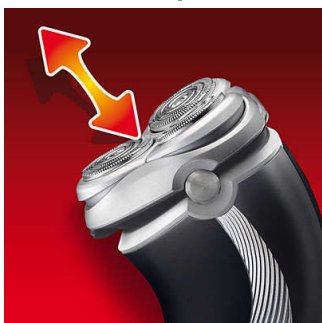

Reflex Action System

Tilpasser sig automatisk alle konturer i ansigtet og på halsen.