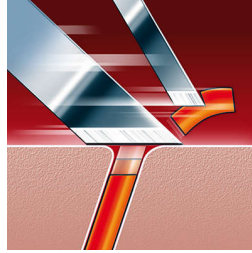

FastRinse

Антибактериалното покритие вътре в бръснения блок гарантира, че самобръсначката се изплаква за секунди.

Прецизна режеща система

Тази електрическа самобръсначка има ултратънки глави с прорези за бръснене на дългите косми и отвори за бръснене и на най-късата набола брада.

Технология Super Lift & Cut

Системата с две ножчета на тази електрическа самобръсначка повдига косъмчетата за удобно отрязване под нивото на кожата.

Система Reflex Action

Нагажда се автоматично към всяка извивка на лицето и врата Ви.