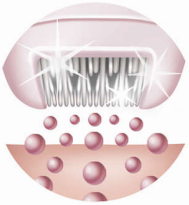

- Keramik-Epiliersystem

Für das Plus an Hygiene

- Abwaschbarer Epilierkopf für zusätzliche Hygiene und leichte Reinigung

Sanfte, lang anhaltende Ergebnisse

- Premium Ice Cooler

Minimiert das Zupfgefühl

- Sonic-Massagesystem

Verringert Hautreizungen

- Hypoallergene Pinzetten

Besonderheiten

Sonic-Massagesystem

Die hochfrequente Massage minimiert das Zupfgefühl.

Hypoallergene Pinzetten

Verringern das Risiko allergischer Hautreizungen und sind besonders sanft zu Ihrer Haut.

Premium Ice Cooler mit beweglichem Kopf

Folgt optimal den Körperkonturen und sorgt so für optimale Kühlung und sanfteres Epilieren.

Keramik-Epiliersystem

Dieser Epilierer bietet bis zu 20 % schnelleres* Epilieren dank speziellem Keramikmaterial und ergonomischer Form. *Im Vergleich zu Philips Satin Ice.