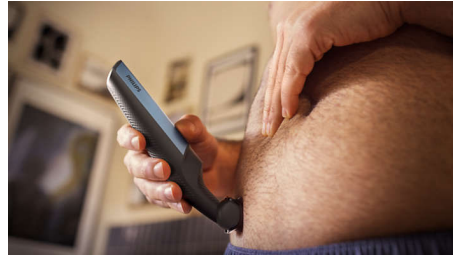

Sikre og effektive trimninger på selv intime områder

- Trimmer og kam til to retninger til at trimme i alle retninger

Nem og bekvem at bruge

- Kropstrimmeren kan bruges i vand
- Ergonomisk greb for bedre kontrol over trimning af kropshår
- Kropstrimmer, der er bygget til at holde uden at blive smurt
- 50 minutters trådløs brug og hurtig 1-times opladning

BG3015/15

Vigtigste nyheder

Hudvenlig kropshaver

Shaverhovedet har patenterede afrundede spidser og en hypoallergen folie til at beskytte din hud mod snit og rifter under barberingen.

Trimmer og kamme til to retninger

Barberingssystemet leveres med 3 kamme til trimning på 3 mm, 5 mm og 7 mm, eller det kan bruges uden en kam, så du får et tættere resultat.

Wet & Dry

Kropstrimmeren til våd og tør brug er komplet vandtæt, så du kan bruge den i eller uden for brusebadet og rengøre den uden problemer. Det bedste resultat opnås ved at bruge den til tørt hår, før du tager brusebad.

Ergonomisk greb

Din kropstrimmer er nem at holde og manøvrere med et ergonomisk gummigreb, der giver en mere kontrolleret trimning.

Bygget til at holde

Alle vores kropstrimmerprodukter er bygget til at holde. De leveres med en 2 års garanti, og de skal aldrig smøres.