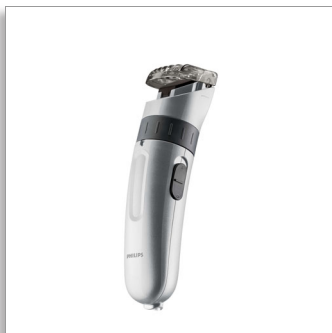

## Suveræne resultater

Præcis og ensartet trimning

Genopladelig, ledningsfri skægtrimmer giver en fremragende trimning

### Den bedste præstation, som føles fantastisk

- Konturfølgende kam - hurtig og komfortabel
- SteelWave selvslibende knive giver præcise resultater

### Giver optimal kraft

- Ledningsfri brug giver maksimal frihed

QT4020/10