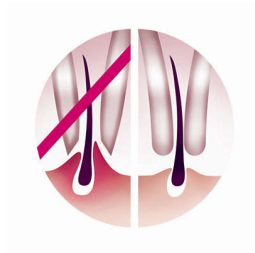

Glat hud

- Blide pincetskiver fjerner hår uden at trække i huden

Smuk hud

- Eksfolieringsbørste til at afsløre endnu mere strålende hud.
- Vibreende massagestav stimulerer huden

Behagelig epilering

- Ledningsfri
- Vælg den rette hastighed afhængigt af dit behov
- Fuldt vaskbart epilatorhoved giver optimal hygiejne

Løsninger til følsomme områder

- Kappe til følsomme områder

Vigtigste nyheder

Eksfolieringsbørste

Unikt Philips-design, som indeholder allergivenlige børstehår for optimal hygiejne. Passer perfekt i din hånd for optimal håndtering under alle forhold og kan bruges våd og tør.

Massagetilbehør

Blidt vibrerende massagestav stimulerer og blødgør huden, så du får en behagelig epilering.

Blide pincetskiver

Epilatoren har blide pincetskiver for at fjerne hår uden at trække i huden.

Ledningsfri

Kappe til sensitive områder

Epilatoren har en præcisionskappe til følsomme områder. Specielt tilpasset til mere følsom hud, giver mulighed for nænsom epilering i følsomme områder

Vaskbart epilatorhoved

Hovedet kan tages af og skylles under vandhanen for bedre hygiejne.