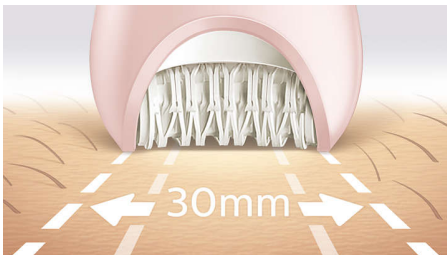

A nossa mais rápida depilação, mesmo no mais fino dos pelos

3 rotinas de cuidado corporal

A nossa depiladora mais rápida de sempre tem discos únicos em cerâmica que rodam mais rapidamente do que nunca e agarram com firmeza os pelos finos e curtos. Agora pode suavizar a sua pele antes e depois da depilação, tratando as diversas áreas do corpo.

Resultados excelentes

- Cabeça de depilação extra larga
- Cabeça de depilação com material em cerâmica para agarrar melhor os pêlos

rotina personalizada de cuidados corporais e faciais

- Cabeça de corte e pente aparador para um corte rente
- Inclui cabeça aparadora e pente para linha do biquíni
- Acessório para rosto e zonas delicadas para remover pêlos indesejados
- Inclui acessório de massagem
- Inclui acessório para esticar a pele

Destques

A nossa depilação mais rápida de sempre

A nossa cabeça de depilação é a única concebida com uma superfície em cerâmica texturizada que extrai com cuidado até os pelos mais finos e pelos 4 vezes mais curtos do que os arrancados com cera. Agora com a rotação de disco mais rápida de sempre (2200 RPM) para a nossa remoção de pelos mais rápida.

Cabeça de depilação extra larga

A cabeça de depilação extra larga cobre mais pele em cada passagem para uma remoção de pelos mais rápida.

Pega ergonómica em forma de S

A pega ergonómica em forma de S é fácil de manusear, dando-lhe maior alcance e máximo controlo com movimentos naturais e precisos, em todo o corpo.