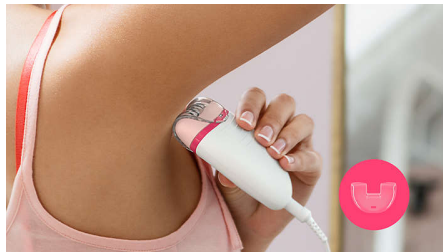

Desfrute de pernas suaves durante semanas com a Philips Satinelle. Remove os pelos suavemente pela raiz, a partir de apenas 0,5 mm. A depilação é simplificada pela pega ergonómica e pela cabeça lavável para uma higiene perfeita

Acessórios

- Acessório para zonas sensíveis para remover pelos indesejados

Utilização simples e sem esforço

- 2 regulações de velocidade para remover pêlos mais finos e mais grossos
- Pega ergonómica com perfil para um manuseamento confortável
- Cabeça de depilação lavável para maior higiene e limpeza fácil

2 regulações de velocidade para remover os pelos mais finos e mais grossos com um tratamento de depilação mais personalizado.

Pega ergonómica

O formato arredondado adapta-se perfeitamente à mão para uma remoção de pêlos confortável. E também é muito atractivo!

Cabeça de depilação lavável

Esta depiladora tem uma cabeça de depilação lavável. A cabeça pode ser desencaixada e pode ser lavada em água corrente para uma melhor higiene

Adaptador para zonas sensíveis

Para mais suavidade em diferentes zonas do corpo, inclui um acessório para zonas delicadas para remover facilmente os pêlos indesejados das axilas e da linha do biquíni.