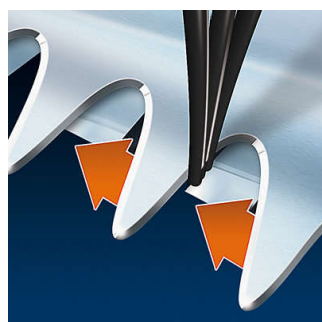

PHILIPS

gør det selv-hårklipper
180° drejelig skærenhed

QC5170/00

Vigtigste nyheder

Konturfølgende kam

Den konturfølgende kam tilpasser sig alle kurver og giver hurtige og behagelige resultater.

Easy Grip

Produktet er designet med et let greb, som giver dig total kontrol og gør produktet nemt at anvende

Ekstra kraftfuld

Ekstra kraftfuldt batteri gør det let at klippe selv de tykkeste hårtyper

Præcisionstrimmer

Skab en hvilken som helst stil, du ønsker, med præcision.

Selvslibende knive i rustfrit stål

Selvslibende knive i rustfrit stål sikrer et præcist og jævnt resultat hver gang.

10 sikrede længdeindstillinger

Vælg og lås din ønskede længde inden for et alsidigt udvalg af mulige længder.

180° drejeligt skærhoved

Det 180° drejelige skærhoved gør dig i stand til endda at nå baghovedet på en behagelig måde for at få den perfekte klipning