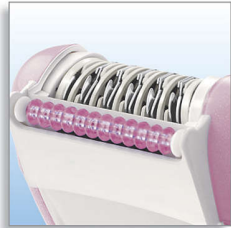

PHILIPS

脱毛器

Satinelle

HP6409/03

Satinelle Soft 美容脱毛器

带有旋转式按摩系统的美容脱毛器

这款全新的便携型 Satinelle Soft 美容脱毛器具有旋转式按摩系统，可以放松您的皮肤，缓解脱毛时的不适感。可拆卸，易于清洗。

存放方便

- 附送旅行盒

旋转式按摩倍添舒适

- 旋转按摩系统

减少向内生长的毛发

- 去死皮沐浴球，防止毛发向内生长

用于轻柔地剃毛

- 另附剃毛刀头

适用于敏感部位

- 防敏感保护盖

产品亮点

将不适感降至最低

旋转式按摩系统能让您的皮肤彻底放松，缓解脱毛时的不适感。并且可拆卸，易于清洗。

独特的美容脱毛器

独特的飞利浦美容脱毛器能够将毛发彻底拔除，保持皮肤数周光滑无短茬。重新长出来的毛发既柔软又纤细。

旅行盒

这款电吹风具有旅行时使用的旅行软袋。时尚的软袋设计用于存放电吹风及其它附件，防止出现损坏。

防敏感保护盖

防敏感保护盖

另附剃毛刀头

另附剃毛刀头

去死皮沐浴球

Satinelle Massage 美容脱毛器附带有去死皮沐浴球，可在沐浴时使用。使用去死皮沐浴球可为腿部做好脱毛的准备。经常使用即能保持腿部光滑如丝，不但可以防止重新长出的毛发长在皮下（毛发向内生长），还能让您的肌肤更细腻、更有光泽。

规格

重量和尺寸