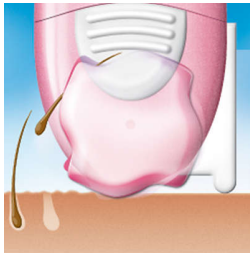

- 附送旅行盒

旋转式按摩倍添舒适

- 旋转按摩系统

减少向内生长的毛发

- 去死皮沐浴球，防止毛发向内生长

用于轻柔地剃毛

- 另附剃毛刀头

适用于敏感部位

- 防敏感保护盖

产品亮点

将不适感降至最低

旋转式按摩系统能让您的皮肤彻底放松，缓解脱毛时的不适感。并且可拆卸，易于清洗。

独特的美容脱毛器

独特的飞利浦美容脱毛器能够将毛发彻底拔除，保持皮肤数周光滑无短茬。重新长出来的毛发既柔软又纤细。

旅行盒

这款电吹风具有旅行时使用的旅行软袋。时尚的软袋设计用于存放电吹风及其它附件，防止出现损坏。

防敏感保护盖

防敏感保护盖

另附剃毛刀头

另附剃毛刀头

去死皮沐浴球

Satinelle Massage 美容脱毛器附带有去死皮沐浴球，可在沐浴时使用。使用去死皮沐浴球可为腿部做好脱毛的准备。经常使用即能保持腿部光滑如丝，不但可以防止重新长出的毛发长在皮下（毛发向内生长），还能让您的肌肤更细腻、更有光泽。

规格

重量和尺寸