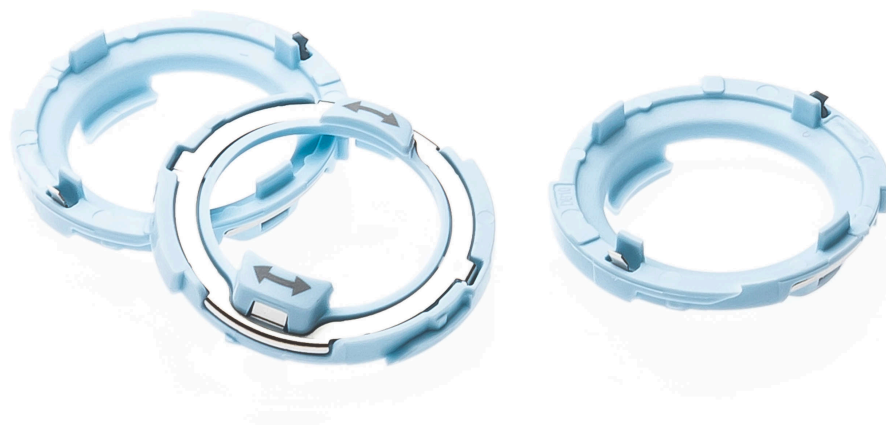

PHILIPS

Scherkopfhalter

Hellblau

Als Ersatz für den identischen
hellblauen Halter

CP1406/01

Halterungen für Scherköpfe

Informationen zur Kompatibilität siehe unten

Diese Scherkopfhalter sind ein wesentlicher Bestandteil der Rasiereinheit. Die ringförmigen Halter halten die Klingen in der richtigen Position. Sind die derzeitigen Halter orange? Dann solltest du auch die Rasiererhalterung erneuern.

Einfach zu verwendende Philips Ersatzteile

- Halten Sie Ihr Produkt ganz einfach mit Original-Ersatzteilen von Philips in Stand.

Besonderheiten

Einfacher Austausch von Produktteilen

Von Zeit zu Zeit benötigt Ihr Gerät eine Erneuerung. Noch nie war dies so einfach wie mit den Original Ersatzteilen von Philips. Natürlich mit garantierter Philips Qualität.

Daten

Ähnliche Produkttypen

Eignet sich für die Produkttypen: S5531, S5532, S5533, S5535, S5536, S5579, S5581, S5582, S5583, S5584, S5585, S5586, S5587, S5588, S5589, S7310, S7310, S7311, S7320, S7340, S7350, S7360, S7370, S7370, S7371, S7510, S7510, S7520, S7521, S7522, S7530, S7550, S7560, S7561, S7710, S7720, S7730, S7731, S7732, S7735, S7740, S7780, S7782, S7783, S7786, S7788, S7910, S7910, S7920, S7921, S7930, S7930, S7940, S7940, S7950, S7960, S7960, S7970, S7970, S7980, S8050, S8860, S8870, S8880, S8950, S8960, S8980, S9031, S9031, S9041, S9041, S9051, S9071, S9090, S9091, S9111, S9111, S9112, S9112, S9131, S9151, S9151, S9161, S9161, S9171, S9171, S9181, S9185, S9186, S9211, S9211, S9311, S9521, S9521, S9531, S9531, S9551, S9551, S9552, S9711, S9711, S9721, S9732, S9733, S9741, S9751, S9781, S9911, S9911, SP9820, SP9820, SP9821, SP9821, SP9860, SP9860, SP9861, SP9861, SP9862, SP9863, SP9863, SP9880, SW6700, SW6710, SW7700, SW9700, S5884, S5885, S5886, S5887, S7885, S7886, S9974, S9976, SP9872, SP9883, S9985