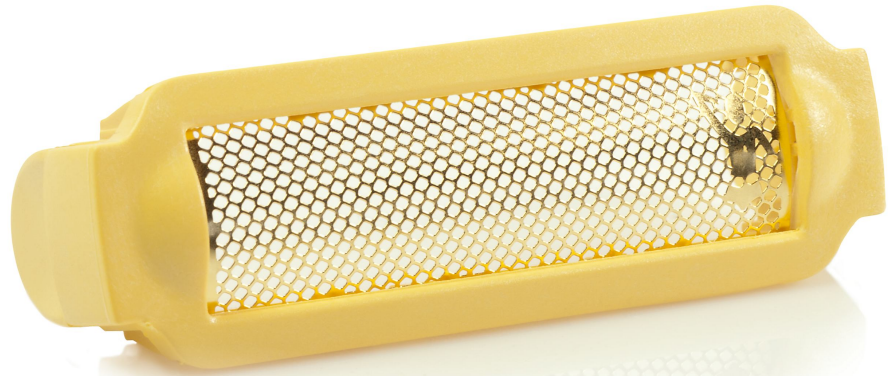

PHILIPS

Scherfolie

Pastelllila

empfindlich

HP1057/01

Für eine angenehme und gründliche Rasur

Passende Produkte finden Sie auf der Registerkarte "Technische Daten"

Diese Scherfolie für Ihren Ladyshave schützt Ihre Haut, da sie als Abgrenzung zwischen dem Schneideelement des Geräts und der Hautoberfläche dient. Möchten Sie Ihre derzeitige Folie austauschen? Dann bestellen Sie hier eine neue!

Einfach zu verwendende Philips Ersatzteile

- Halten Sie Ihr Produkt ganz einfach mit Original-Ersatzteilen von Philips in Stand.

Besonderheiten

Einfacher Austausch von Produktteilen

Von Zeit zu Zeit benötigt Ihr Gerät eine Erneuerung. Noch nie war dies so einfach wie mit den Original Ersatzteilen von Philips. Natürlich mit garantierter Philips Qualität.

Daten

Ersatzteil

Funktioniert mit den Produkttypen:
HP6317/01