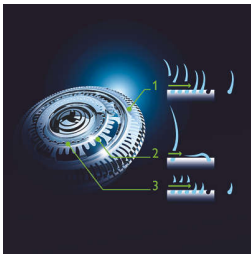

Optimale Kontrolle und Präzision bei der Rasur

- Ergonomisch geformter Easy Grip für optimale Kontrolle
- Hautfreundlicher Präzisionstrimmer

Jeden Tag ein brandneues Rasiererlebnis

- Jet Clean+ System reinigt, schmiert und lädt den Rasierer.

Besonderheiten

GyroFlex 3D Rasierer

Das GyroFlex 3D-Konturenanpassungssystem des Rasierers passt sich perfekt den Gesichtskonturen an, für eine Anwendung mit wenig Druck und minimaler Hautirritation.

UltraTrack-Scherköpfe

Genießen Sie eine gründliche Rasur mit minimaler Hautirritation. Der Scherkopf verfügt über drei spezielle Klingenkranze: Schlitz für normales Haar, Kanäle für lange oder glatt anliegende Haare und Löcher für sehr kurze Härchen.

Super Lift & Cut-Technologie

Das im Philips Elektrorasierer integrierte 2-Klingen-System hebt das Haar leicht an und schneidet es für eine gründliche Rasur direkt an der Hautoberfläche ab.

Aquatec

Dank der Aquatec Wet & Dry-Versiegelung des Elektrorasierers können Sie sowohl eine sanfte Trocken- als auch mit Rasiergel oder besonders hautschonendem Schaum eine erfrischende Nassrasur durchführen.