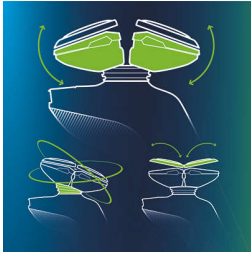

Optimale Kontrolle und Präzision bei der Rasur

- Ergonomisch geformter Easy Grip für optimale Kontrolle
- Hautfreundlicher Präzisionstrimmer

Jeden Tag ein brandneues Rasiererlebnis

- Jet Clean+ System reinigt, schmiert und lädt den Rasierer.

Besonderheiten

GyroFlex 3D Rasierer

Das GyroFlex 3D-Konturenanpassungssystem des Rasierers passt sich perfekt den Gesichtskonturen an, für eine Anwendung mit wenig Druck und minimaler Hautirritation.

UltraTrack-Scherköpfe