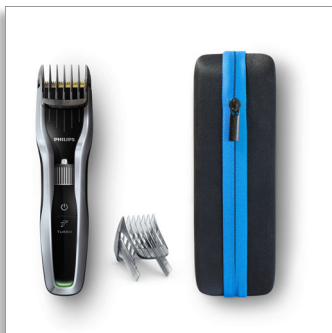

Philips Hairclipper series
5000
Hårklipper

Titaniumknive

24 længdeindstillinger
90 min. ledningsfri brug/1 t.
opladning
Justerbar skægkam og etui

HC5450/90

HAIRCLIPPER Series 5000 - klipper dobbelt så hurtigt*

med DualCut-teknologi for en hurtigere, skarpere klipning

Hårklipper Series 5000 er bygget til at holde og specialudviklet til at yde. Den innovative skærenhed, de slidstærke titaniumknive og de justerbare skæg- og hårkamme er designet til at give dig en hurtig, skarp klipning, igen og igen.

PHILIPS

Hårklipper

Titaniumknive 24 længdeindstillinger, 90 min. ledningsfri brug/1 t. opladning, Justerbar skægkam og etui

HC5450/90

Vigtigste nyheder

DualCut-teknologi

Gå hurtigt igennem enhver hårtype med vores avancerede DualCut-teknologi, der kombinerer et dobbeltslebet skær med teknik til nedsat friktion. Det innovative skær er designet til at yde igen og igen og klipper hår dobbelt så hurtigt som almindelige hårklippere fra Philips, med et robust gitter i rustfrit stål til ultimativ holdbarhed.*

Eksklusivt opbevaringsetui

Det semihårde opbevaringsetui til sikker opbevaring af hårklipperen og alt tilbehør. Opbevar alle dine ting på ét sted, så dit badeværelse er ryddeligt. Det nye etui kan nemt rumme kam, hårklipper og adapterkabel.