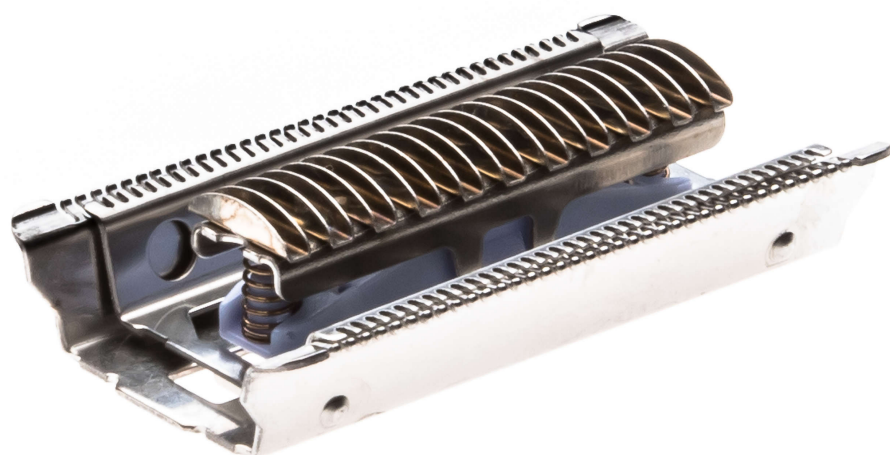

## Skærenhed

## Epilators

SatinPerfect

Hvid

CP1506/01

## Udskiftning af skærenhed til epilator

Tjek kompatibilitet herunder

Skærenheden er en komponent i epilatorhovedet under epilatorskiverne.