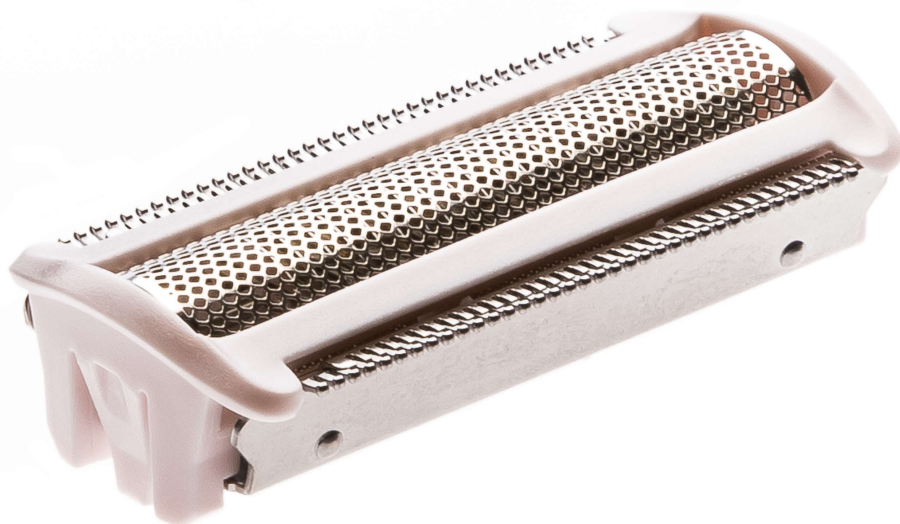

PHILIPS

Skærfolie

Lady Shave

Pink rosa

CP1497/01

Ekstra folie til skærhoved

Tjek kompatibilitet herunder

Denne skærfolie er den beskyttende barriere mellem din hud og shaverens skæreenheder. Til tæt, sikker barbering og blød, glat hud.

Brugervenlige reservedele fra Philips

- Forny let dit produkt med originale reservedele fra Philips

Vigtigste nyheder

Nem udskiftning af produktdele

Fra tid til anden har dit produkt behov for en ansigtsløftning, men aldrig før har det været nemmere takket være reservedele til