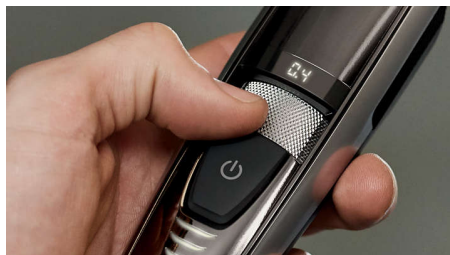

0,2 mm Präzision

Stylen Sie Ihren Bart mit ultimativer Präzision, indem Sie eine Haarlänge in 0,2 mm Schritten wählen. Verwenden Sie das Zoom-Rad, um die gewünschte Länge (von 0,4 mm bis 7 mm) einzustellen.