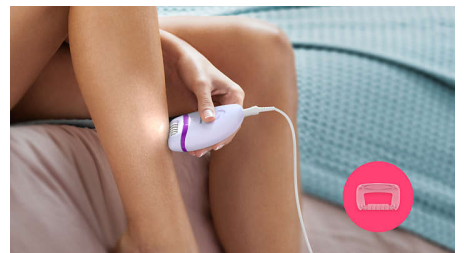

Tilbehør

- Massagehætte medfølger
- Rejseetui
- Skærhoved og kam sikrer en tæt barbering

Nem og effektiv brug

- 2 hastighedsindstillinger til at gribe tyndere og tykkere hår
- Profileret, ergonomisk greb for komfortabel brug
- Vaskbart epilatorhoved for bedre hygiejne og nem rengøring
- Unikt indbygget lys for at give større synlighed af fine hår

Ergonomisk greb

Den afrundede form passer perfekt i hånden og giver behagelig hårfjernelse. Og den ser også godt ud!

Vaskbart epileringshoved

Epilatoren har et vaskbart epilatorhoved. Hovedet kan tages af og rengøres under rindende vand for bedre hygiejne

Skærhoved og kam

Skærhovedet og kammen giver en tæt barbering og er mere skånsom forskellige steder på kroppen.

Massagehætte

Massagehætte gør epileringen mere behagelig.

Rejsetui

Rejsetui til opbevaring og transport