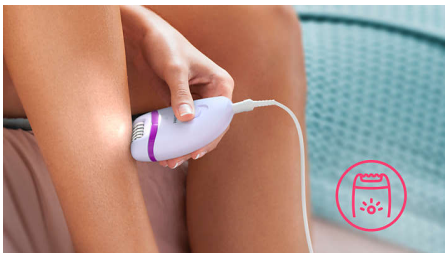

Tilbehør

- Massagehætte medfølger
- Rejseetui
- Skærhoved og kam sikrer en tæt barbering

Nem og effektiv brug

- 2 hastighedsindstillinger til at gribe tyndere og tykkere hår
- Profileret, ergonomisk greb for komfortabel brug
- Vaskbart epilatorhoved for bedre hygiejne og nem rengøring
- Unikt indbygget lys for at give større synlighed af fine hår

Grundige resultater

- Effektivt epileringssystem, der trækker hårene ud fra roden

Vigtigste nyheder

Effektivt epileringssystem

Effektivt epileringssystem, der giver blød hud uden stubbe i flere uger

Opti-light

Unik indbygget lys sikrer, at der er mindre hårvækst, som overses, så man opnår en mere effektiv epilering.

2 hastighedsindstillinger

2 hastighedsindstillinger til at fjerne tyndere og tykkere hår for en mere personlig tilpasset hårfjerningsbehandling.

Ergonomisk greb

Den afrundede form passer perfekt i hånden og giver behagelig hårfjernelse. Og den ser også godt ud!

Vaskbart epileringshoved

Epilatoren har et vaskbart epilatorhoved. Hovedet kan tages af og rengøres under rindende vand for bedre hygiejne