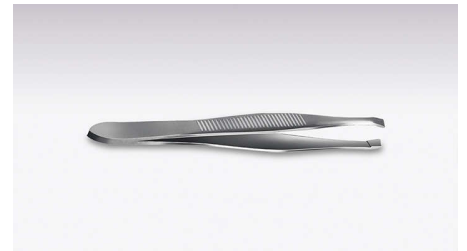

Pinça

Inclui uma pinça de precisão para remover pelos individualmente.