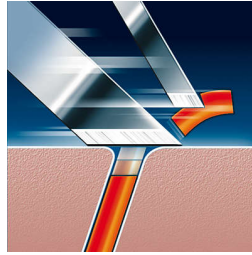

Zum Trimmen von Schnurrbart und Koteletten

- Ausklappbarer Langhaarschneider mit Federmechanismus

Besonderheiten

Präzisionsschnittsystem

Die ultradünnen Scherköpfe des Philips Rasierers verfügen über kleine Löcher, mit denen auch kürzeste Bartstoppeln erfasst werden können, und integrierte Schlitze zum Erfassen langer Haare.

Reflex Action-System

Passt sich automatisch den Konturen von Gesicht und Hals an.

Komfort-Scherköpfe

Das hautschonende Profil dieser Philips Scherköpfe ermöglicht einen sanften Hautkontakt für eine komfortable Rasur.

Super Lift & Cut Technologie

Das 2-Klingen-System dieses Elektrorasierers hebt die Haare an und schneidet sie direkt für eine sanfte Rasur an der Hautoberfläche ab.

Ausklappbarer Präzisionstrimmer

Der ausklappbare Langhaarschneider ist ideal zum Schneiden von Koteletten und Schnurrbart.