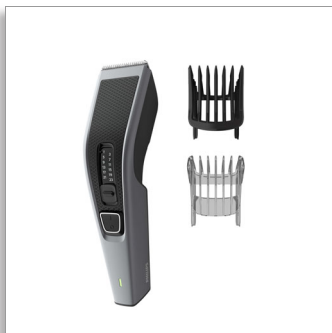

Philips Hairclipper series
3000
Aparador

Lâminas em aço inoxidável
13 regulações de comprimento
75 min. autonomia sem fios/8 h
carreg.
Bolsa, tesoura e pente para barba

HC3535/15

Cabelo uniforme e fácil

Aparar mais rápido sem obstrução*

Fácil de utilizar

- Lâminas de libertação rápida para facilitar a limpeza
- Até 75 minutos de autonomia sem fios
- Design ergonómico para conforto e controlo
- Bolsa prática de armazenamento e viagem

Performance

- Tecnologia Trim-n-Flow para corte contínuo
- Precisão máxima com lâminas duplas
- Obtenha um corte perfeito, mas protetor

Controlo de comprimento preciso

- Doma barbas e pelos curtos
- Ajusta-se a diferentes regulações de comprimento