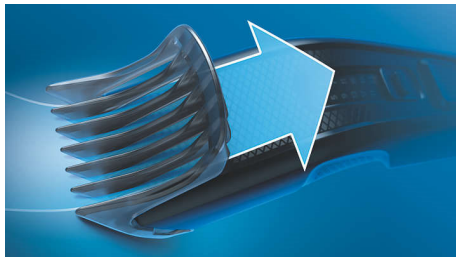

Destques

Tecnologia Trim-n-Flow

O nosso aparador de cabelo Philips com o novo e inovador pente aparador foi desenvolvido para evitar que os cabelos fiquem presos. Assim, pode cortar o seu cabelo, do início ao fim, sem interrupções.