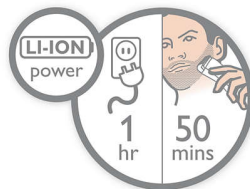

1 times opladning

Det kraftfulde litiumionbatteri holder i 50 minutter efter 1 times opladning og 10 minutter efter 10 minutters lynopladning.