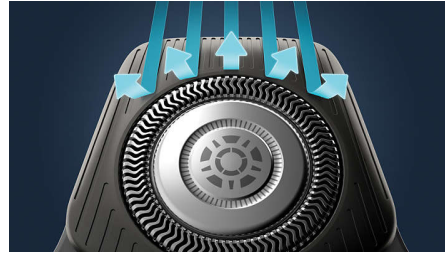

Präzisionsscherköpfe mit Haarführung

Dieser neue Präzisionsrasierer wurde mit Haarführungskanälen für optimales Schneiden und Hautkomfort optimiert.