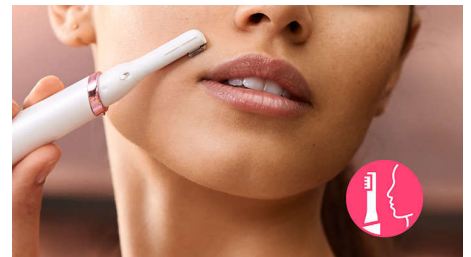

BSC112/06

Compatível com todas as escovas

Este dispositivo é compatível com todas as escovas da Philips, concebidas para se adaptar ao seu tipo de pele e necessidades específicas.

Acessório corporal para retoques

A cabeça aparadora para aplicação corporal é ideal para retoques rápidos e de última hora. Cabeça aparadora de 26 mm para uma utilização rápida e simples em zonas corporais reduzidas (por ex. dedos dos pés, joelhos).

Acessório preciso para rosto

A cabeça aparadora para aplicação no rosto é perfeita para retoques rápidos fora de casa. Cabeça aparadora de 8 mm, para uma utilização rápida e aplicação precisa em todas as zonas do rosto.