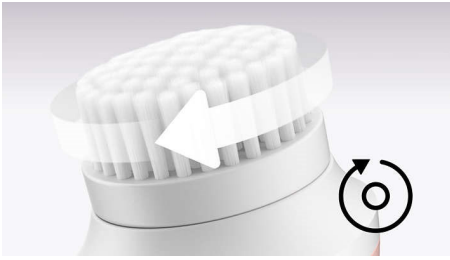

Suave para a sua pele

- Delicado para a pele, forte a remover as impurezas

PHILIPS

Mini sist. limpeza facial

Tecnologia de rotação 1 escova de limpeza, 1 nível de intensidade, + Aparador para corpo e rosto

Destaques

Tecnologia de rotação

O movimento rotativo remove de forma rápida mas delicada estas impurezas ao eliminá-las, deixando a pele limpa em maior profundidade.

Limpeza 6x mais eficaz

Graças à tecnologia de rotação e às 17 000 cerdas macias e sedosas da escova de limpeza normal obtém seis vezes melhores resultados de limpeza para uma pele macia e radiante.