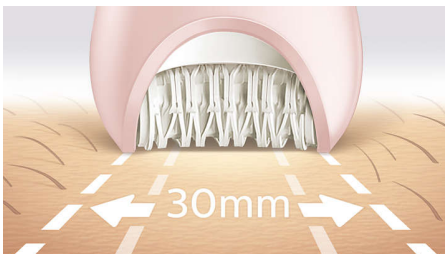

Unsere schnellste Haarentfernung selbst für feinste Härchen

3 Körperpflegebehandlungen

Mithilfe des S-förmigen Griffs lässt er sich am ganzen Körper ganz einfach anwenden. Der extra breite Aufsatz mit Keramikpinzetten epiliiert nahe an der Haut, damit auch feinste Haare erfasst und schnell langanhaltende Ergebnisse erzielt werden können. Er ist nass und trocken sowie mit 8 Zubehörteilen verwendbar und lässt sich somit speziell auf Ihr Schönheitsprogramm anpassen.

Außergewöhnliche Ergebnisse

- Extrabreiter Epilierkopf
- Epilierkopf aus speziellem Keramikmaterial für bessere Griffigkeit

Personalisierte Pflegeroutine für Körper und Gesicht

- Scherkopf und Kammaufsatz für eine gründliche Rasur
- Inklusive Schneidekopf und Bikini-Kammaufsatz
- Aufsatz für Gesicht und empfindliche Körperbereiche zum Entfernen unerwünschter Haare
- Inklusive Massageaufsatz
- Inklusive Hautstraffer

Besonderheiten

Unser schnellster Epilierer aller Zeiten

Unser Epilierkopf bietet eine einzigartige strukturierte Keramikoberfläche, die selbst feinste Härchen und Haare, die 4 Mal kürzer sind als mit Wachs, sanft entfernt. Jetzt mit schnellerer Scheibenrotation als je zuvor (2.200 U/Min.) für unsere schnellste Haarentfernung.

Extrabreiter Epilierkopf

Der besonders breite Epilierkopf erfasst mehr Haut und sorgt so mit jedem Zug für schnellere Haarentfernung.

Ergonomischer, S-förmiger Griff

Der ergonomische S-förmige Griff ermöglicht eine einfache Anwendung für eine optimale Handhabung und eine gründlichere Enthaarung am ganzen Körper mit natürlichen und präzisen Bewegungen.