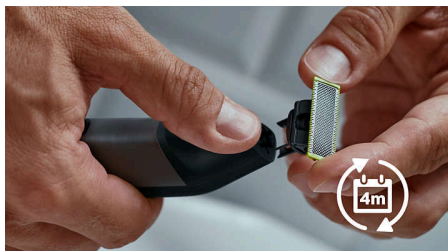

Destaques

OneBlade duradoura

Para conseguir o melhor desempenho, recomendamos a substituição fácil da lâmina a cada 4 meses*. É apresentado um indicador verde de utilização assim que a lâmina estiver gasta.