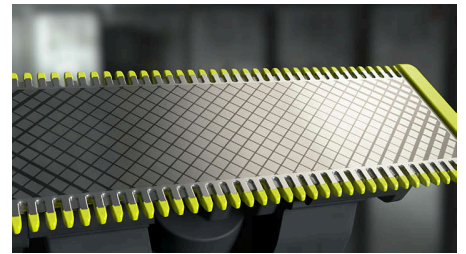

Contorne-a

Obtenha as linhas precisas em segundos com a lâmina de dupla face que lhe permite ver todos os pelos que está a cortar.

Corte tudo

A máquina de barbear OneBlade não corta tão rente como uma lâmina tradicional para que a sua pele se mantenha confortável. Corte na direção oposta ao crescimento do pelo e corte pelo de qualquer comprimento facilmente.

Proteção

Encaixe a proteção da pele para obter uma camada adicional de proteção nas zonas sensíveis do corpo.

Pente de encaixe para o corpo

Basta encaixar o pente aparador para o corpo de 3 mm para aparar em qualquer direção.

Pente precisão com 14 comprimento

Uma máquina de barbear a húmido e a seco que lhe permite aparar para manter o seu comprimento de pelo preferido, com 14 regulações diferentes de 0,4 mm a 10 mm.

Lâmina de dupla face

A OneBlade segue os contornos do seu rosto de forma fácil e confortável, permitindo-lhe aparar e barbear todas as áreas do rosto. Utilize a lâmina de dupla face para modelar os seus contornos e criar linhas perfeitas, movendo a lâmina em qualquer direção.