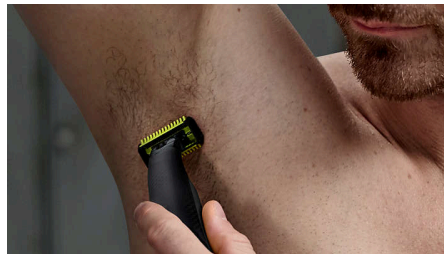

Contorne-a

Obtenha as linhas precisas em segundos com a lâmina de dupla face que lhe permite ver todos os pelos que está a cortar.

Corte tudo

A máquina de barbear OneBlade não corta tão rente como uma lâmina tradicional para que a sua pele se mantenha confortável. Corte na direção oposta ao crescimento do pelo e corte pelo de qualquer comprimento facilmente.

Proteção

Encaixe a proteção da pele para obter uma camada adicional de proteção nas zonas sensíveis do corpo.

Pente de encaixe para o corpo

Basta encaixar o pente aparador para o corpo de 3 mm para aparar em qualquer direção.

Pente precisão com 14 comprimento

Uma máquina de barbear a húmido e a seco que lhe permite aparar para manter o seu comprimento de pelo preferido, com 14 regulações diferentes de 0,4 mm a 10 mm.

Lâmina de dupla face

A OneBlade segue os contornos do seu rosto de forma fácil e confortável, permitindo-lhe aparar e barbear todas as áreas do rosto. Utilize a lâmina de dupla face para modelar os seus contornos e criar linhas perfeitas, movendo a lâmina em qualquer direção.