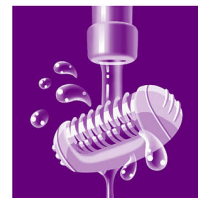

## To hastighedsindstillinger

Epilatoren har to hastighedsindstillinger. Hastighed 1 for ekstra nænsom epilering og hastighed 2 til ekstra effektiv epilering

## Vaskbart epilatorhoved

Hovedet kan tages af og skylles under vandhanen for bedre hygiejne.