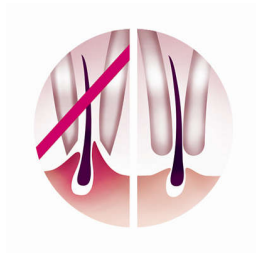

## Eksfolieringsbørste

Unikt Philips-design, som indeholder allergivenlige børstehår for optimal hygiejne. Passer perfekt i din hånd for optimal håndtering under alle forhold og kan bruges våd og tør.

## Massagetilbehør

Blidt vibrerende massagestav stimulerer og blødgør huden, så du får en behagelig epilering.

## Blide pincetskiver

Epilatoren har blide pincetskiver for at fjerne hår uden at trække i huden.