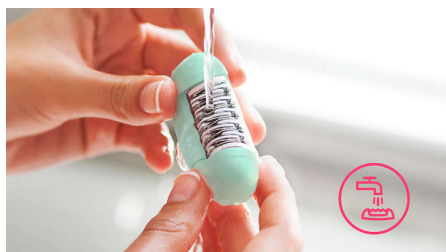

Acessórios

- Inclui acessório de massagem
- Bolsa de viagem
- Acessório para zonas sensíveis para remover pelos indesejados

Utilização simples e sem esforço

- 2 regulações de velocidade para remover pêlos mais finos e mais grossos
- Pega ergonómica com perfil para um manuseamento confortável
- Luz incorporada única para maior visibilidade de pelos finos
- Cabeça de depilação lavável para maior higiene e limpeza fácil

A luz incorporada única garante que falha menos pelos para uma depilação mais eficaz.

2 regulações de velocidade

2 regulações de velocidade para remover os pelos mais finos e mais grossos com um tratamento de depilação mais personalizado.

Pega ergonómica

O formato arredondado adapta-se perfeitamente à mão para uma remoção de pêlos confortável. E também é muito atractivo!

Cabeça de depilação lavável

Esta depiladora tem uma cabeça de depilação lavável. A cabeça pode ser desencaixada e pode ser lavada em água corrente para uma melhor higiene

Adaptador para zonas sensíveis

Para mais suavidade em diferentes zonas do corpo, inclui um acessório para zonas delicadas para remover facilmente os pêlos indesejados das axilas e da linha do biquíni.

Acessório de massagem