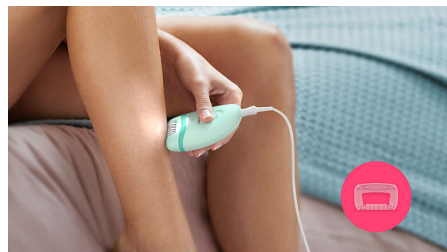

Pele suave durante semanas

Desfrute de pernas suaves durante semanas com a Philips Satinelle. Remove os pelos suavemente pela raiz, a partir de apenas 0,5 mm. A depilação é simplificada pela pega ergonómica e pela cabeça lavável para uma higiene perfeita

Acessórios

- Inclui acessório de massagem
- Bolsa de viagem
- Acessório para zonas sensíveis para remover pelos indesejados

Utilização simples e sem esforço

- 2 regulações de velocidade para remover pêlos mais finos e mais grossos
- Pega ergonómica com perfil para um manuseamento confortável
- Luz incorporada única para maior visibilidade de pelos finos
- Cabeça de depilação lavável para maior higiene e limpeza fácil

Pega ergonómica

O formato arredondado adapta-se perfeitamente à mão para uma remoção de pêlos confortável. E também é muito atractivo!

Cabeça de depilação lavável

Esta depiladora tem uma cabeça de depilação lavável. A cabeça pode ser desencaixada e pode ser lavada em água corrente para uma melhor higiene

Adaptador para zonas sensíveis

Para mais suavidade em diferentes zonas do corpo, inclui um acessório para zonas delicadas para remover facilmente os pêlos indesejados das axilas e da linha do biquíni.

Acessório de massagem