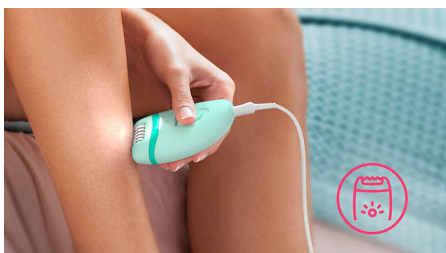

Acessórios

- Inclui acessório de massagem
- Bolsa de viagem
- Acessório para zonas sensíveis para remover pelos indesejados

Utilização simples e sem esforço

- 2 regulações de velocidade para remover pêlos mais finos e mais grossos
- Pega ergonómica com perfil para um manuseamento confortável
- Luz incorporada única para maior visibilidade de pelos finos
- Cabeça de depilação lavável para maior higiene e limpeza fácil

Resultados cuidados

- O sistema de depilação eficaz arranca os pêlos pela raiz

Destques

Sistema de depilação eficaz

O sistema de depilação eficaz deixa a sua pele suave e sem pêlos durante semanas

Acessório com luz

A luz incorporada única garante que falha menos pelos para uma depilação mais eficaz.

2 regulações de velocidade

2 regulações de velocidade para remover os pelos mais finos e mais grossos com um tratamento de depilação mais personalizado.

Pega ergonómica

O formato arredondado adapta-se perfeitamente à mão para uma remoção de pêlos confortável. E também é muito atractivo!

Cabeça de depilação lavável

Esta depiladora tem uma cabeça de depilação lavável. A cabeça pode ser desencaixada e pode ser lavada em água corrente para uma melhor higiene