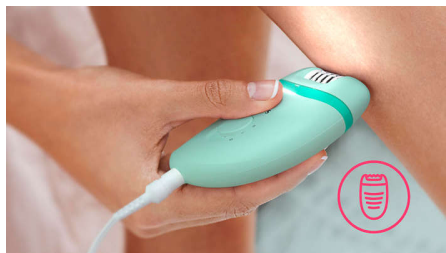

Acessórios

- Inclui acessório de massagem
- Bolsa de viagem
- Acessório para zonas sensíveis para remover pelos indesejados

Utilização simples e sem esforço

- 2 regulações de velocidade para remover pêlos mais finos e mais grossos
- Pega ergonómica com perfil para um manuseamento confortável
- Luz incorporada única para maior visibilidade de pelos finos
- Cabeça de depilação lavável para maior higiene e limpeza fácil

Resultados cuidados

- O sistema de depilação eficaz arranca os pêlos pela raiz

Destques

Sistema de depilação eficaz

O sistema de depilação eficaz deixa a sua pele suave e sem pêlos durante semanas

Acessório com luz

A luz incorporada única garante que falha menos pelos para uma depilação mais eficaz.

2 regulações de velocidade

2 regulações de velocidade para remover os pelos mais finos e mais grossos com um tratamento de depilação mais personalizado.

Pega ergonómica

O formato arredondado adapta-se perfeitamente à mão para uma remoção de pêlos confortável. E também é muito atractivo!

Cabeça de depilação lavável

Esta depiladora tem uma cabeça de depilação lavável. A cabeça pode ser desencaixada e pode ser lavada em água corrente para uma melhor higiene