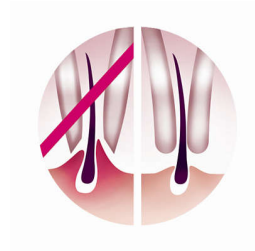

Glatte Haut

- Sanfte Pinzetten entfernen Härchen, ohne dabei an der Haut zu ziehen.

Schöne Haut

- Peeling-Bürste für noch strahlendere Haut.
- Vibrierendes Massageelement stimuliert Ihre Haut.

Angenehmes Epilieren

Besonderheiten

Peeling-Bürste

Einzigartiges Philips Design mit hypoallergenen Borsten für optimale Hygiene. Passt sich perfekt Ihrer Hand an und ermöglicht so eine optimale Haarentfernung. Kann sowohl trocken als auch unter der Dusche verwendet werden.

Massageaufsatz

Das sanft vibrierende Massageelement stimuliert und glättet die Haut für angenehmes Epilieren.

Sanfte Pinzetten

Dieser Epilierer verfügt über sanfte Pinzetten, die Härchen entfernen, ohne dabei an der Haut zu ziehen.