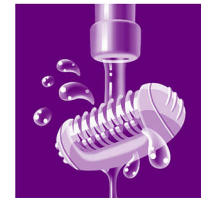

Massageaufsatz

Das sanft vibrierende Massageelement stimuliert und glättet die Haut für angenehmes Epilieren.

Sanfte Pinzetten

Dieser Epilierer verfügt über sanfte Pinzetten, die Härchen entfernen, ohne dabei an der Haut zu ziehen.

Kabellos

Bis zu 30 Minuten kabellos epilieren, kurze Ladezeit von 1 Stunde

Zwei Geschwindigkeitsstufen

Dieser Epilierer verfügt über zwei Geschwindigkeitsstufen. Geschwindigkeit 1 für eine besonders sanfte Epilation und Geschwindigkeit 2 für eine besonders effiziente Epilation.

Aufsatz für empfindliche Stellen

Dieser Epilierer verfügt über einen Aufsatz für empfindliche Stellen. Speziell für empfindlichere Haut, ermöglicht eine sanfte Epilation an empfindlichen Stellen

Abwaschbarer Aufsatz

Der Kopf kann abgenommen werden und für bessere Hygiene unter fließendem Wasser gewaschen werden.

Daten

Angenehmes Epilieren

Kabellos

Zubehör

Aufbewahrungstasche

Reinigungsbürste

Aufsatz für empfindliche Stellen