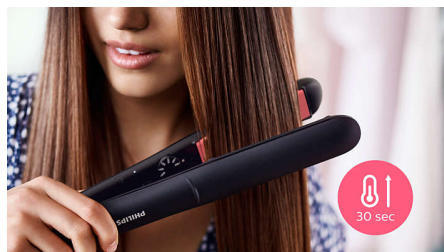

100 mm lange plader

De længere 100 mm plader giver mulighed for bedre kontakt med håret og hjælper dig med at opnå perfekte glatteresultater på kortere tid.

Hurtig opvarmningstid

Glattejernet har en hurtig opvarmningstid og er klar til brug på kun 30 sekunder.