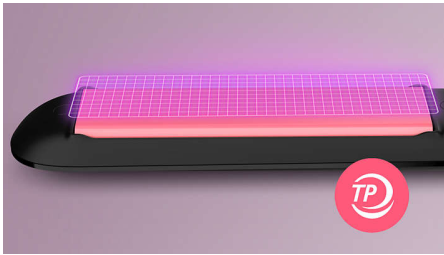

Specielt designet til nem og hurtig styling med lange Keratin-plader og 6 temperaturindstillinger. Pleje til dit hår med ThermoProtect-teknologi, som forhindrer overophedning.

Brugervenlig

- Auto-sluk til sikker brug
- Tastelåsfunktion til sikker og nem opbevaring
- Universel spænding til brug i hele verden
- 6 temperaturindstillinger for bedre kontrol
- Hurtig opvarmningstid. Klar til brug på kun 30 sekunder
- 100 mm lange plader til hurtig og nem glatning

Flot, stilet frisure

- Temperaturområde fra 160 °C op til 230 °C

Pleje til dit hår

- ThermoProtect-teknologi
- Keramiske plader med keratin sikrer perfekt glideevne og skinnende hår

Vigtigste nyheder

ThermoProtect-teknologi

ThermoProtect-teknologi fordeler varmen jævnt hen over pladerne, hvilket forhindrer overophedning og beskytter håret.

Keramiske plader med keratin

Keramiske plader med keratin glider jævnt gennem dit hår, for hurtig og nem styling.

100 mm lange plader

De længere 100 mm plader giver mulighed for bedre kontakt med håret og hjælper dig med at opnå perfekte glatteresultater på kortere tid.

Hurtig opvarmningstid

Glattejernet har en hurtig opvarmningstid og er klar til brug på kun 30 sekunder.