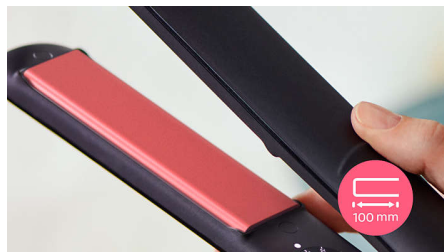

ThermoProtect-teknologi fordeler varmen jævnt hen over pladerne, hvilket forhindrer overophedning og beskytter håret.

Keramiske plader med keratin

Keramiske plader med keratin glider jævnt gennem dit hår, for hurtig og nem styling.

100 mm lange plader

De længere 100 mm plader giver mulighed for bedre kontakt med håret og hjælper dig med at opnå perfekte glatteresultater på kortere tid.

Hurtig opvarmningstid

Glattejernet har en hurtig opvarmningstid og er klar til brug på kun 30 sekunder.