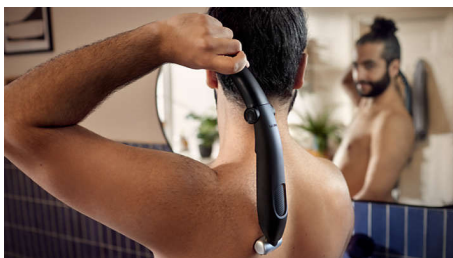

Aufsatz für Rücken

Bequeme Rückenhaarentfernung: Dieser Aufsatz wurde speziell für die bequeme Entfernung von Rückenhaar entwickelt.