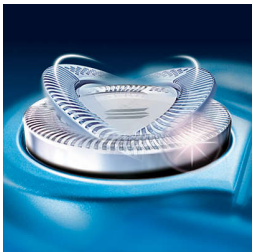

- Abwaschbarer Rasierer

Zum Trimmen von Schnurrbart und Koteletten

- Ausklappbarer Langhaarschneider mit Federmechanismus

Besonderheiten

Präzisionsschnittsystem

Der Philips Rasierer verfügt über ultradünne Scherköpfe mit Schlitzern zum Erfassen langer Haare und Löchern, mit denen auch kürzeste Bartstoppln erfasst werden können.

Reflex Action-System

Passt sich automatisch den Konturen von Gesicht und Hals an.

Komfort-Scherköpfe

Das hautschonende Profil dieser Philips Scherköpfe ermöglicht einen sanften Hautkontakt für eine komfortable Rasur.

Super Lift & Cut-Technologie

Das 2-Klingen-System dieses Elektrorasierers hebt die Haare an und schneidet sie direkt für eine sanfte Rasur an der Hautoberfläche ab.

Ausklappbarer Trimmer

Der ausklappbare Langhaarschneider ist ideal zum Schneiden von Koteletten und Schnurrbart.