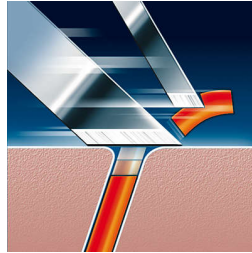

- Abwaschbarer Rasierer

Zum Trimmen von Schnurrbart und Koteletten

- Ausklappbarer Langhaarschneider mit Federmechanismus

Besonderheiten

Präzisionsschnittsystem

Der Philips Rasierer verfügt über ultradünne Scherköpfe mit Schlitzern zum Erfassen langer Haare und Löchern, mit denen auch kürzeste Bartstoppln erfasst werden können.

Reflex Action-System

Passt sich automatisch den Konturen von Gesicht und Hals an.

Komfort-Scherköpfe

Das hautschonende Profil dieser Philips Scherköpfe ermöglicht einen sanften Hautkontakt für eine komfortable Rasur.

Super Lift & Cut-Technologie

Das 2-Klingen-System dieses Elektrorasierers hebt die Haare an und schneidet sie direkt für eine sanfte Rasur an der Hautoberfläche ab.

Ausklappbarer Trimmer

Der ausklappbare Langhaarschneider ist ideal zum Schneiden von Koteletten und Schnurrbart.