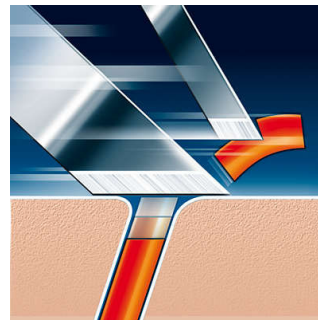

Philips
skær

Lift & Cut
1 hoved

HQ55

Få en tæt barbering

Skift skær hvert andet år for at opnå de bedste resultater

Hvert år rejser dine skær op ad Mt. Everest... 49 gange! Efter et så stort stykke arbejde kan selv de bedste materialer miste deres skarphed. Hold din shavers ydeevne på toppen - udskift skærene hvert andet år.

Behageligt tæt

- Super Lift&Cut-barberingsteknologi med dual blade system

Hurtig og tæt barbering

- 15 knivskarpe blade giver en hurtig og tæt barbering

PHILIPS

Specifikationer

Skær

• Passer til produkttyperne: HS766, HQ483, HQ33, HQ422, HQ4807, HQ6618, HQ4401, HQ4407, 4604X, HQ4421, HQ6675, HQ6616, HQ5823, HQ5817, HQ5413, HQ4885, HQ380, HQ322, HQ32, 6424LC, 5625X, 5426LC, 4817XL, 6423LC, HQ6855, HQ46, HQ4800, HQ443, HQ6415, HQ6645, HQ4866, HQ4847, HQ4825, HQ36, HQ320, HQ262, HQ20, 6618X, 6617X, 6614X, 4865XL, 4853XL, 4816XL, 4413LC, HQ6863, HQ6844, HQ6842, HS190, HQ132, HQ806, HQ30, HS920, HQ4856, HQ4846, HQ4830, HQ4826, HQ4819, HQ485, HQ484, HQ6676, HQ282, HQ6970, 201DB, HQ6615, HQ805, HQ4610, HQ6423, HQ6868, HQ6856, HQ5820, HQ5601, HQ5430, HQ4865, HQ4822, HQ382, HQ200, 4885XL, 4852XL, 4845XL, HQ489, HQ6445, HQ6857, HQ6646, HQ6610, HQ853, HQ40, HQ6900, HS970, HQ804, HS775, HQ4806, HQ4445, HQ220, 6863XL, HQ6614, HQ5812, HQ803, HQ6854, HQ402, HQ4845,

• Skær pr. pakke: 1

HQ55/11

Vigtigste nyheder

Super Lift&Cut-teknologi

Dual Blade System på shaveren fra Philips: Den første kniv løfter og den næste skærer, hvilket giver en behagelig og tæt barbering.

15 knivskarpe blade