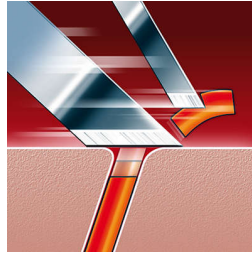

- Speed-XL-Scherköpfe für eine schnelle und gründliche Rasur

In wenigen Sekunden einfach abspülen

- FastRinse mit antibakterieller Beschichtung auf der Innenseite

Besonderheiten

Speed-XL-Scherköpfe

Die drei Klingenkränze bieten 50 % mehr Scherfläche, für eine schnelle und gründliche Rasur. *Verglichen mit herkömmlichen Rotationsscherköpfen.

SmartTouch Konturenanpassung

Sorgt für stets engen Kontakt der 3 Scherköpfe mit Ihrer Haut – für eine schnelle und gründliche Rasur

FastRinse

Die antibakterielle Beschichtung auf der Innenseite der Schereinheit sorgt dafür, dass der Rasierer in Sekunden sauber ausgespült ist.

Super Lift & Cut-Technologie

Das 2-Klingen-System dieses Elektrorasierers hebt die Haare an und schneidet sie direkt für eine sanfte Rasur an der Hautoberfläche ab.

Reflex Action-System

Passt sich automatisch den Konturen von Gesicht und Hals an.

Präzisionsschnittsystem

Der Elektrorasierer verfügt über ultradünne Scherköpfe mit Schlitzen zum Erfassen langer Haare und Löchern, mit denen auch kürzeste Bartstoppeln erfasst werden können.

Daten

Rasierleistung