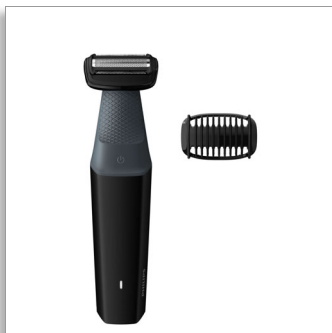

Philips Bodygroom series  
3000

Trimmer til lyske og krop,  
tåler vand

1 kam, lige til at klikke på, 3 mm

2D-shaver, der følger konturerne  
50 minutters ledningsfri brug

BG3010/15

### 2D-konturfølgende med teknologi til hudbeskyttelse

3000-serien er designet til at trimme hår effektivt, uden at gå på kompromis med hudkomfort. Brug den hudvenlige shaver med konturfølgende 2D-teknologi, eller trim ved at klikke på kammen på 3 mm.

#### Nem og bekvem at bruge

- Ergonomisk greb for bedre kontrol over trimning af kropshår
- Kropstrimmeren kan bruges i vand
- Kropstrimmer, der er bygget til at holde uden at blive smurt
- 50 minutters ledningsfri brug

### Wet & Dry

Kropstrimmeren til våd og tør brug er komplet vandtæt, så du kan bruge den i eller uden for brusebadet og rengøre den uden problemer. Det bedste resultat opnås ved at bruge den til tørt hår, før du tager brusebad.