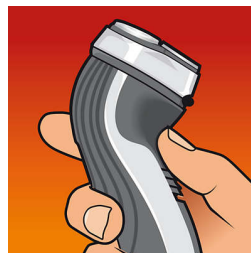

Prevádzka na sieť aj bezšnúrovo

Možno používať so sieťovým napájaním aj bezšnúrovo

Výklopný zastrihávač

Doladte svoj vzhľad pomocou výsuvného zastrihávača. Dokonalý na tvarovanie fúzov a zastrihávanie kotliet.

Indikátor stavu batérie

Indikátor nabíjania

Skvelá rukoväť na optimálnu manipuláciu

Rukoväť s ergonomickým dizajnom vám umožňuje jednoduchú manipuláciu pre pohodlné holenie.

Odolná konštrukcia

Pre všetky naše holiace strojčky platí 2-ročná celosvetová záruka a možno ich používať s akýmkoľvek napätím. Čepele s dlhou životnosťou stačí vymeniť po 2 rokoch.