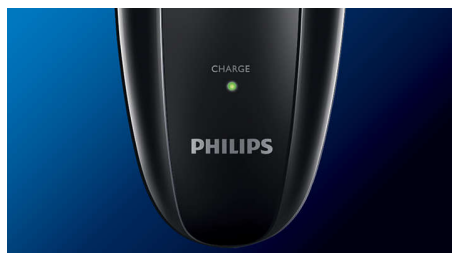

Indikátor stavu batérie

Indikátor nabíjania

Skvelá rukoväť na optimálnu manipuláciu

Rukoväť s ergonomickým dizajnom vám umožňuje jednoduchú manipuláciu pre pohodlné holenie.

Odolná konštrukcia

Pre všetky naše holiace strojčky platí 2-ročná celosvetová záruka a možno ich používať s akýmkoľvek napätím. Čepele s dlhou životnosťou stačí vymeniť po 2 rokoch.