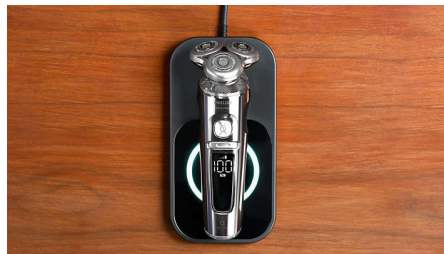

Plateau de charge sans fil Qi

Il n'est plus nécessaire de brancher des cordons d'alimentation dans des pièces humides. Posez simplement votre rasoir électrique sans fil sur le plateau de charge Qi pour une charge sans fil.

Capteur Power Adapt

Ce rasoir électrique est équipé d'un capteur intelligent de pilosité faciale qui détecte la densité des poils 500 fois par seconde. Cette technologie modifie automatiquement la puissance de coupe pour vous procurer un rasage en douceur et sans effort.