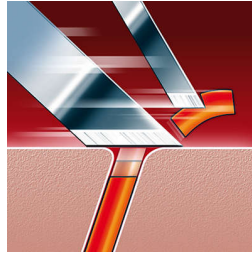

Technológia Super Lift & Cut