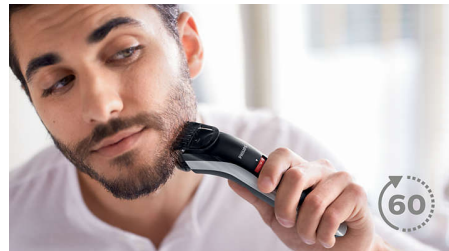

Huidvriendelijk, hoogwaardig

Messen blijven extra scherp zodat de haren altijd keurig en doeltreffend worden getrimd. De afgeronde uiteinden van de bladen en kammen voorkomen bovendien irritatie.

Ergonomisch design

Een snelle trimmer met een comfortabele grip en gebruik, zodat u de moeilijk te bereiken gebieden eenvoudig kunt behandelen.

Zowel met als zonder snoer te gebruiken

Gebruik het apparaat in het stopcontact of draadloos. Na 1 uur opladen kunt u het apparaat 60 minuten snoerloos gebruiken.