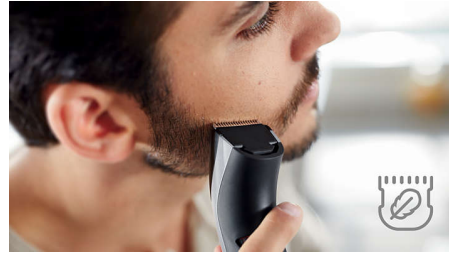

Huidvriendelijk resultaat

- Huidvriendelijke afgeronde uiteinden voor comfortabel huidcontact
- Superieure knipresultaten met mesjes met titaniumlaag

Nauwkeurigheid

- Lengte-instellingen eenvoudig selecteren en vergrendelen, van 0,5 mm - 10 mm
- Precisie van 0,5 mm

Kenmerken

20 vergrendelbare lengtestanden

Vergrendel de gewenste lengtestand met het instelwiel: van een driedaagse baard van 0,5 mm tot een volle baard van 10 mm, in nauwkeurige stappen van 0,5 mm.

Titaniummesjes

Geavanceerde titaniummesjes voor superieure knipresultaten en langdurige scherpte

Elke dag de perfecte stoppelbaard

Stel de trimmer in op de laagste stand voor een perfecte stoppelbaard van net 0,5 mm lang.

Huidvriendelijk, hoogwaardig

Messen blijven extra scherp zodat de haren altijd keurig en doeltreffend worden getrimd. De afgeronde uiteinden van de bladen en kammen voorkomen bovendien irritatie.

Ergonomisch design