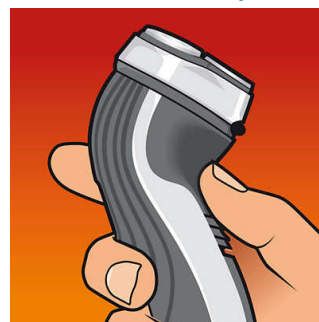

Praktična drška za optimalno rukovanje

Ova ergonomski dizajnirana drška omogućava jednostavno rukovanje kako bi brijanje bilo prijatno.

Datum izlaska 2022-06-09

Verzija: 5.0.1

© 2022 Koninklijke Philips N.V.
Sva prava zadržana.

Specifikacije su podložne promeni bez prethodnog obaveštenja. Trgovačke marke su vlasništvo kompanije Koninklijke Philips N.V. ili njihovih vlasnika.

www.philips.com