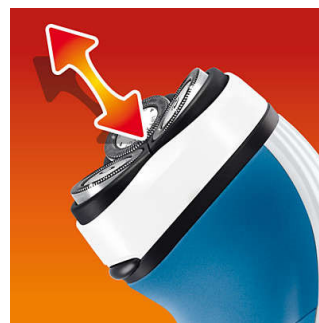

Sistem Reflex Action

Automatski se prilagođava svakoj konturi lica i vrata.