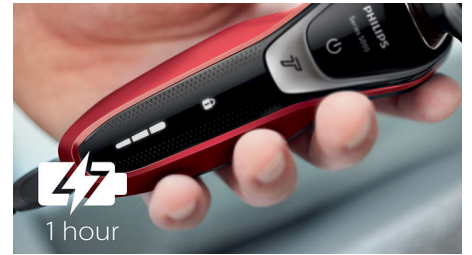

1 heure de charge

Bénéficiez d'une plus grande autonomie grâce à notre batterie lithium-ion longue durée efficace et puissante. Une charge rapide de 5 minutes procure suffisamment d'autonomie pour un rasage.

Tondeuse de précision SmartClick

Clipsez notre tondeuse de précision respectueuse de la peau pour parfaire votre style. C'est la solution idéale pour entretenir la moustache et tailler les pattes.